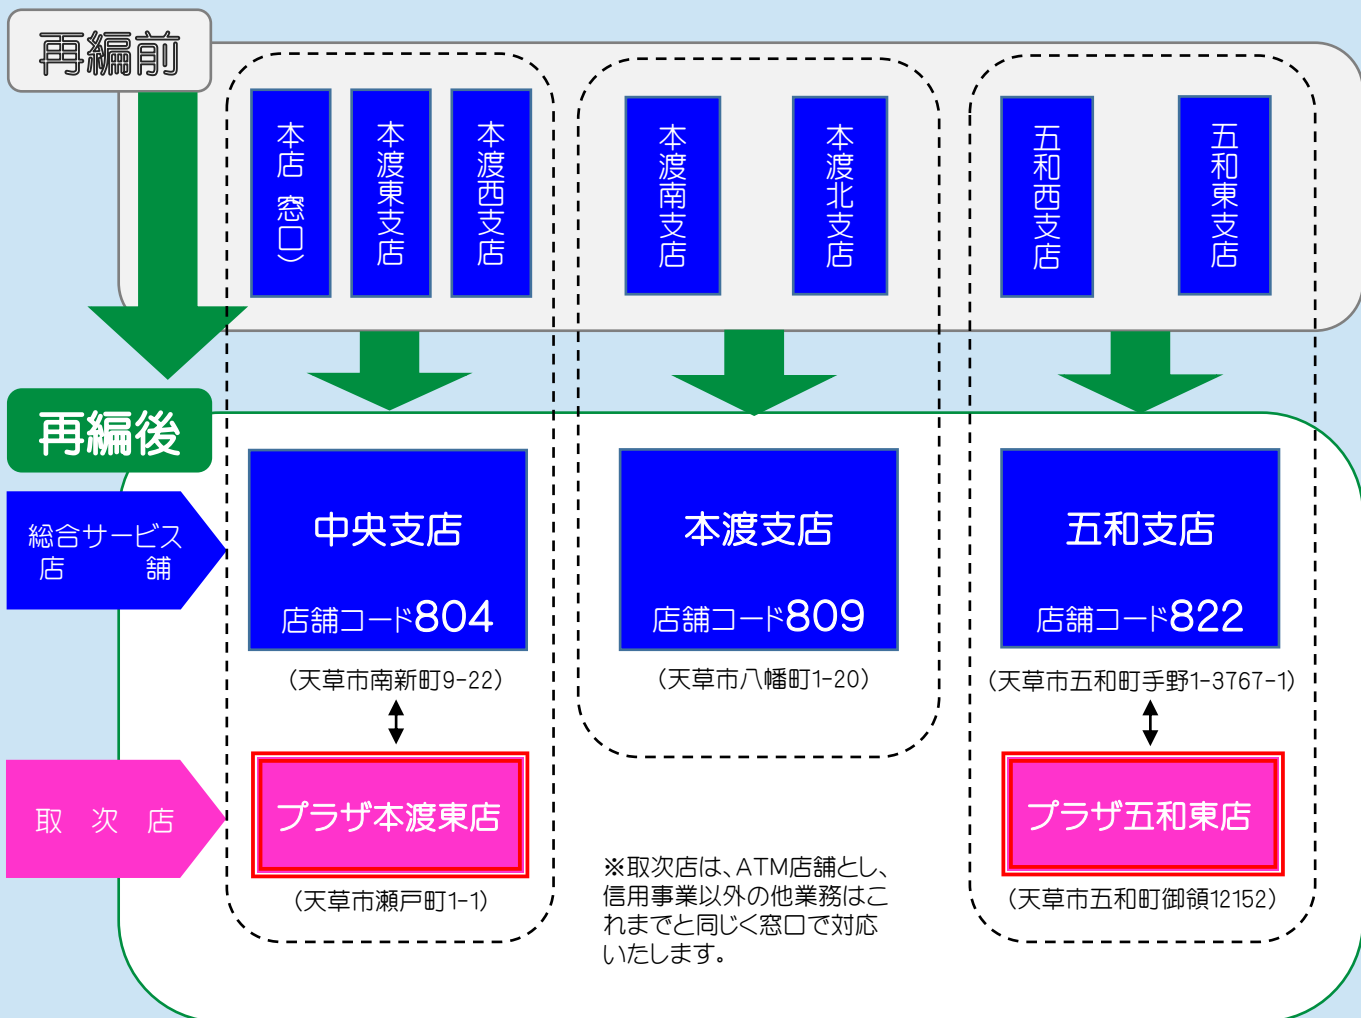

J A本渡五和は 令和4年6月より新体制でスタートします！

平素より当組合の事業運営につきましては、格別のご理解・ご協力を賜り厚く御礼申し上げます。

さて、当組合は**令和4年6月27日(月)**より下記新支店体制でスタートします。組合員・利用者の皆さまには、再編によりご面倒をお掛けいたしますが、JA本渡五和は組合員・利用者の皆さまと一緒に未来ある地域社会を築いていける組織作りを目指して、これまで以上に「営農・くらし生活」の振興を進めてまいります。何卒ご理解のうえご指導ご協力を賜りますようお願い申し上げます。

- 本店 ATM
- とれたて市場 ATM
- 下浦 ATM
- 本渡西 ATM
- イオン ATM
- 楠浦 ATM
- 宮地岳 ATM
- 本渡北 ATM
- 城河原 ATM
- わかみや ATM
- 五和東 ATM

本渡五和農業協同組合

※お問い合わせは、最寄りの各支店または本店までお気軽にお尋ねください。